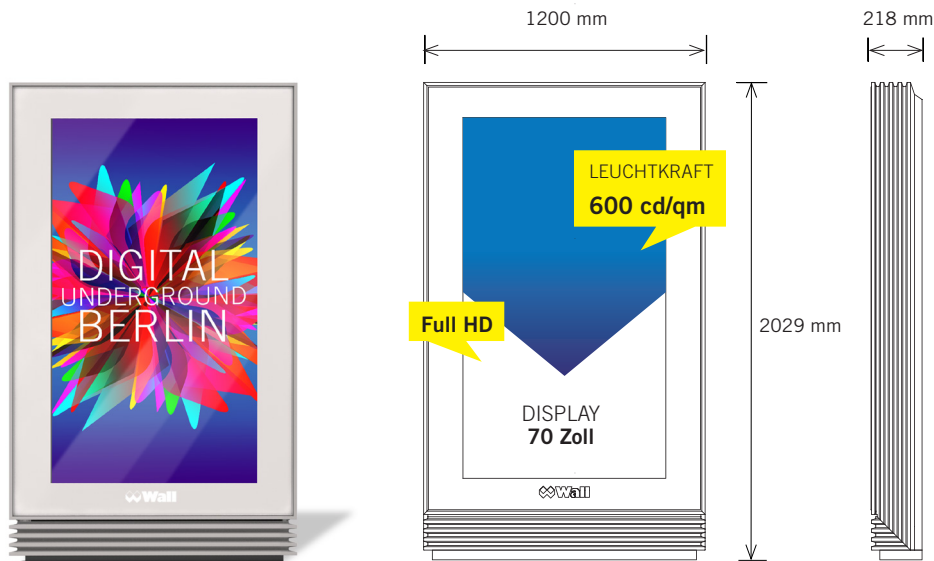

DUB

GESTALTUNGSHINWEISE

Videoformat	MP4, MOV
Auflösung	Full HD 1.080 × 1.920 px
Spotlänge	Bis zu 20 Sekunden

Bildformat	JPG, GIF, PNG
Auflösung	Full HD 1.080 × 1.920 px
Pixeldichte	72 dpi

FERTIGE DATEN

Zuordnung und Benennung	KW_Kunde_Medium_Stadt_sonstiges Beispiel: KW20_Musterfirma_DCLP_Berlin_Motiv1
--------------------------------	--

Lieferfrist	Spätestens 5 Werktage vor Sendetermin Bitte liefern Sie die fertigen Motive und Spots 90° nach rechts gedreht an
--------------------	---

Upload über FTP	• ftp://ds.wall.de • Benutzername: kunde • Passwort: wall2010 Aus technischen Gründen erhalten Sie leider keine Eingangsbestätigung bei Datenupload
------------------------	--

Bilddateien

- Formate: JPG, GIF, PNG
 - weitestgehend unkomprimiert (Qualität „Maximal“)
 - Format-Option: Baseline
 - 72 dpi
-

SONSTIGE HINWEISE

Anzahl verschiedener Motive

7 verschiedene Motive sind bei einer Wochenbuchung inkludiert.
Bei weiteren Motiven fallen ggf. zusätzliche Handlingkosten an.
Bitte sprechen Sie uns in diesem Fall an.